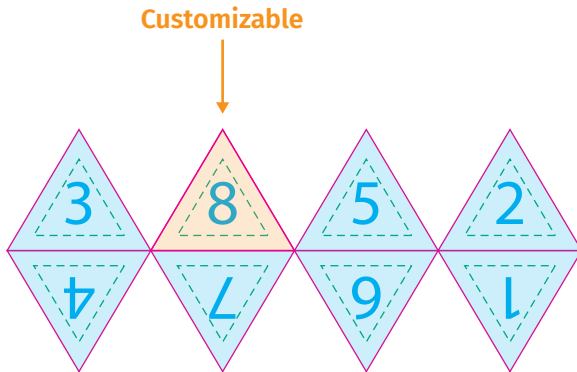

D8 Template
(Standard Numbers)