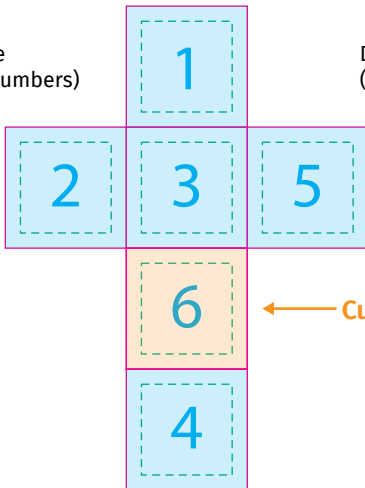

D4 Dice Template  
(18mm high standard)

Legend	
<u>Edge</u>	<u>Margin</u>
Standard	Custom

D4 Template  
(Blank)

D4 Template  
(Standard Numbers)

← Customizable

D6 Dice Template  
(16mm high standard)

Legend	
<u>Edge</u>	<u>Margin</u>
Standard	Custom

D6 Template  
(Blank, Square corners)

D6 Template  
(Blank, rounded)

D6 Template  
(Standard Numbers)

D6 Template  
(Standard Pips)

← Customizable →

D8 Dice Template  
(17mm high standard)

Legend	
<u>Edge</u>	<u>Margin</u>
Standard	Custom

# D10 Dice Template (21mm high standard)

Legend	
<u>Edge</u>	<u>Margin</u>
Standard	Custom