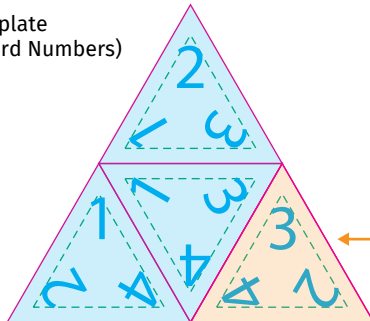

D4 Dice Template  
(18mm high standard)

Legend	
<u>Edge</u>	<u>Margin</u>
Standard	Custom

D4 Template  
(Blank)

D4 Template  
(Standard Numbers)

← Customizable

D6 Dice Template  
(16mm high standard)

Legend	
<u>Edge</u>	<u>Margin</u>
Standard	Custom