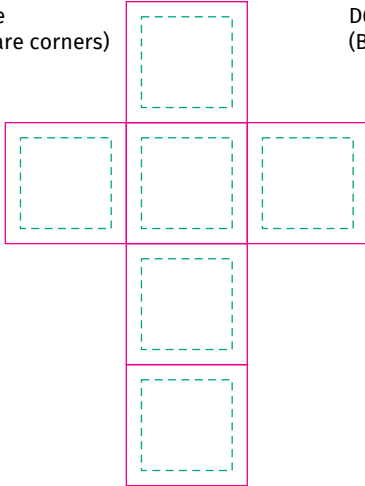

D6 Dice Template
(16mm high standard)

Legend	
<u>Edge</u>	<u>Margin</u>
Standard	Custom

D6 Template
(Blank, Square corners)

D6 Template
(Blank, rounded)

D6 Template
(Standard Numbers)

D6 Template
(Standard Pips)