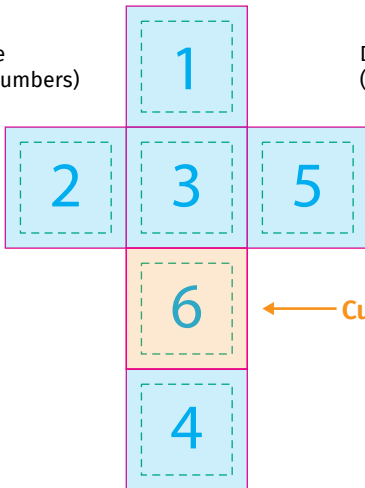

D6 Dice Template
(16mm high standard)

Legend	
<u>Edge</u>	<u>Margin</u>
Standard	Custom

D6 Template
(Blank, Square corners)

D6 Template
(Blank, rounded)

D6 Template
(Standard Numbers)

D6 Template
(Standard Pips)