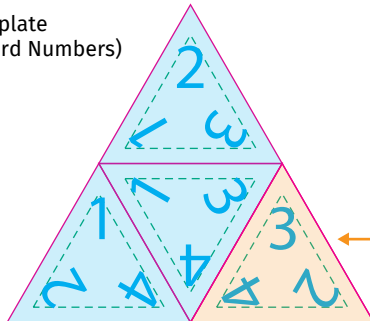

D4 Dice Template
(18mm high standard)

Legend	
<u>Edge</u>	<u>Margin</u>
Standard	Custom

D4 Template
(Blank)

D4 Template
(Standard Numbers)

← Customizable