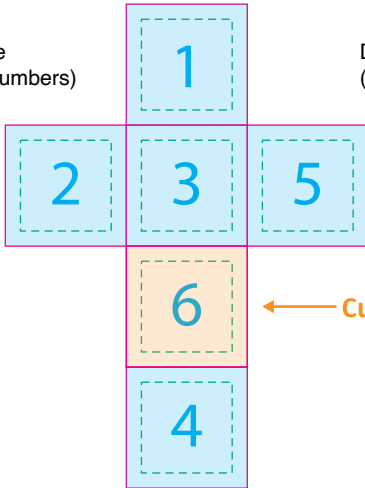

Legend	
<u>Edge</u>	<u>Margin</u>
Standard	Custom

D6 Template
(Blank, Square corners)

D6 Template
(Blank, rounded)

D6 Template
(Standard Numbers)

D6 Template
(Standard Pips)

← Customizable →

pandagm.com

D8 Dice Template (17mm high standard)