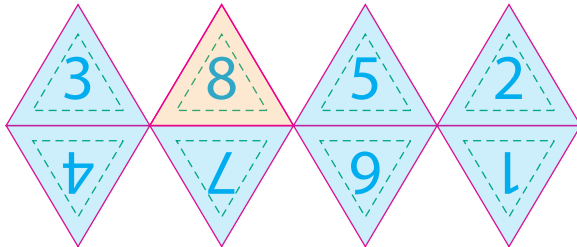

Legend	
<u>Edge</u>	<u>Margin</u>
Standard	Custom

D6 Template
(Blank, Square corners)

D6 Template
(Blank, rounded)

D6 Template
(Standard Numbers)

D6 Template
(Standard Pips)

← Customizable →

pandagm.com

D8 Dice Template (17mm high standard)

Legend	
<u>Edge</u>	<u>Margin</u>
Standard	Custom

D8 Template
(Blank)

D8 Template
(Standard Numbers)

Customizable

pandagm.com

D10 Dice Template (21mm high standard)

Legend	
<u>Edge</u>	<u>Margin</u>
Standard	Custom