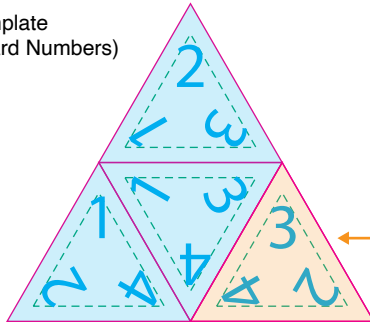

pandagm.com

D4 Dice Template (18mm high standard)

Legend	
<u>Edge</u>	<u>Margin</u>
Standard	Custom

D4 Template
(Blank)

D4 Template
(Standard Numbers)

Customizable

pandagm.com

D6 Dice Template (16mm high standard)